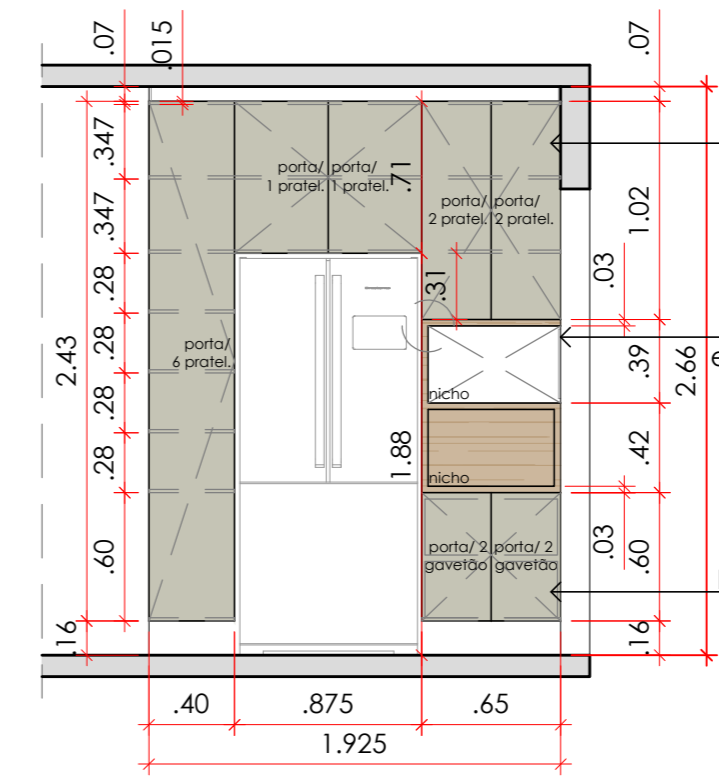

Armários em MDF Connect Chess - Arauco, portas com aberturas comum em sistema de cava, com prateleiras internas para despensa.

Nicho para cafeteira com fita de LED embutida e nicho para microondas em MDF Carvalho Batur - Duratex.
*Se atentar ao quadro de energia e prever encaixe, fiação e ponto de interruptor p/ fita de LED no nicho.

Embutir nova geladeira Brastemp 540I - 82,9x75x186cm.

VISTA 06 - COZINHA
ESCALA 1:50