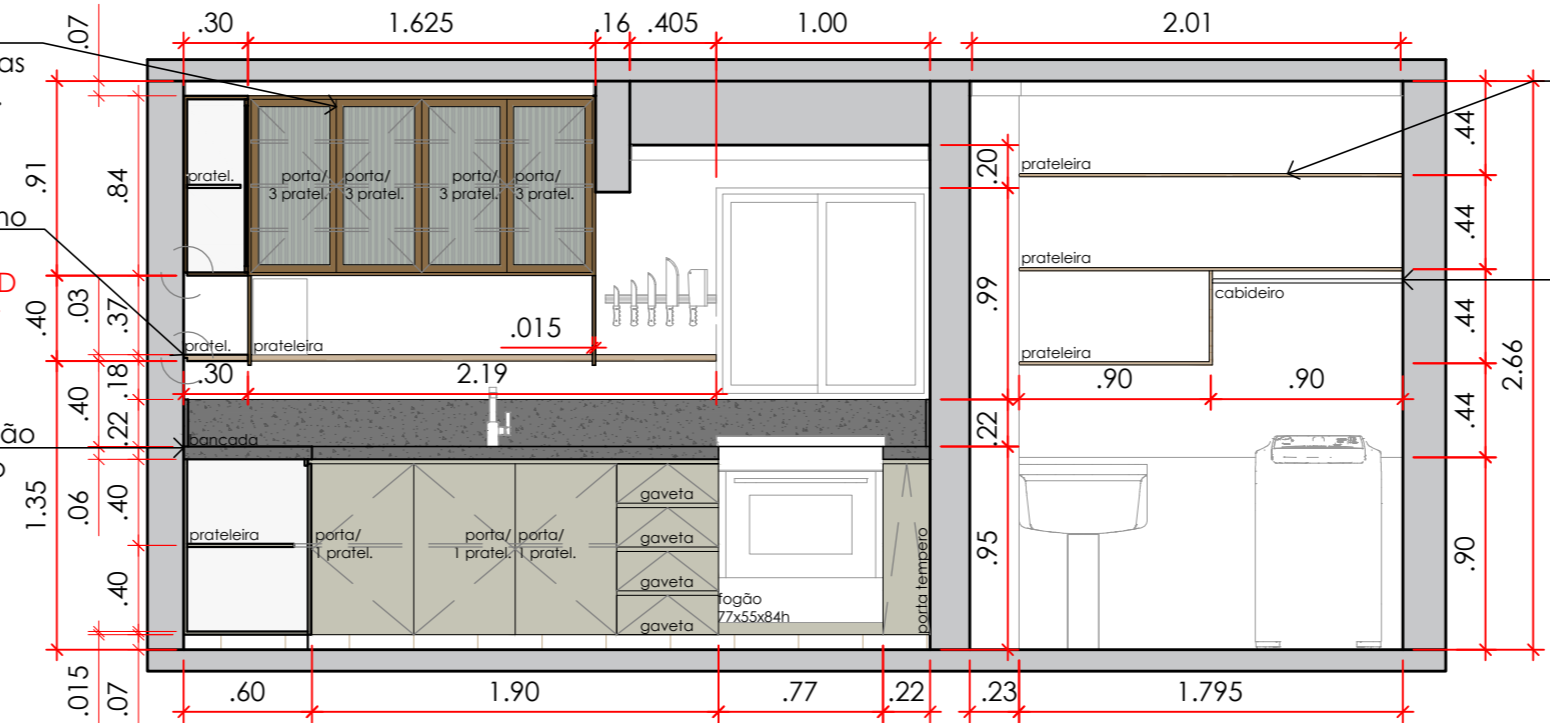

Armário aéreo em MDF Marrom, visor em vidro cancelado, portas c/ aberturas comum e c/ 2 a 3 prateleiras internas.  
\*Prever encaixe, fiação e ponto de interruptor p/ fita de LED.

Prateleira decorativa em MDF Carvalho Batur - Duratex, fixada na parede.  
\*Prever encaixe e fiação p/ fita de LED na marcenaria e ponto de interruptor na parede se possível, ou na própria marcenaria.

Nova bancada de pia, tampo e frontão em granito preto São Gabriel, armário em MDF Connect Chess, com porta tempero, 04 gavetas, 03 portas de abertura comum, sendo a do conta com dobradiça 180 graus com 01 prateleira interna, cuba dupla e com lixeira embutida opcional. Embutir fogão existente.

Prateleiras para organização de produtos de limpeza toda em MDF Carvalho Batur - Duratex, fixada com suporte invisível.

Varão metálico branco para pendurar cabides a 22 cm para frente da parede do fundo.

Embutir nova geladeira Brastemp 540I - 82,9x75x186cm.

VISTA 06 - COZINHA  
ESCALA 1:50