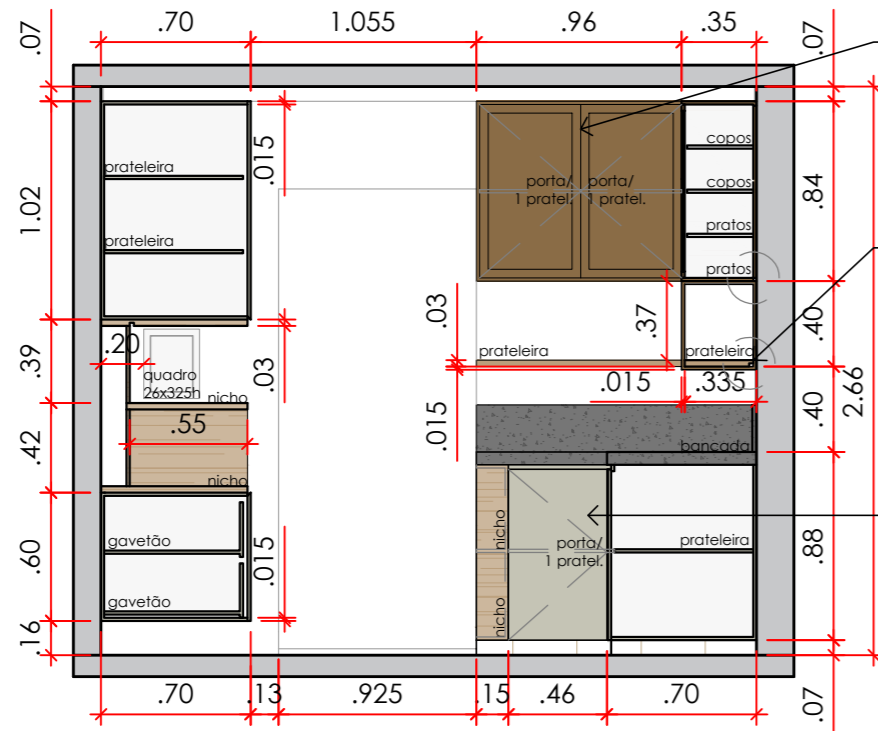

Armário aéreo em MDF Marrom, visor MDF Marrom, portas c/ aberturas comum e c/ 1 prateleira interna.
*Prever encaixe, fiação e ponto de interruptor p/ fita de LED.

Prateleira decorativa em MDF Carvalho Batur - Duratex, fixada no quadro metálico em pintura marrom.
*Prever encaixe e fiação p/ fita de LED na marcenaria e ponto de interruptor na parede se possível, ou na própria marcenaria.

Nova bancada de pia, tampo e frontão em granito São Gabriel, armário em MDF Connect Chess, com 01 porta de abertura comum e dobradiça 180 graus e com 01 prateleira interna. Nicho lateral em MDF Carvalho Batur c/ 1 prateleira.

VISTA 05 - COZINHA
ESCALA 1:50